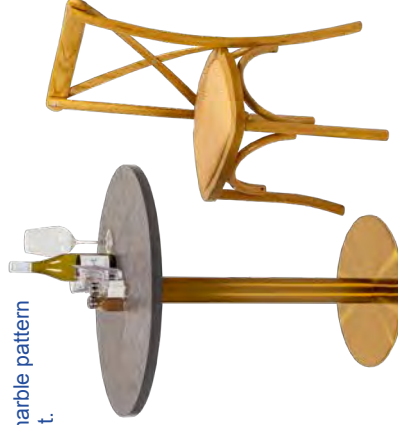

Grey Matias

Grey Edge Detail

Black Gabriel

Black Edge Detail

Ciro table top 60cm  
Fernando table base  
Crossback chair